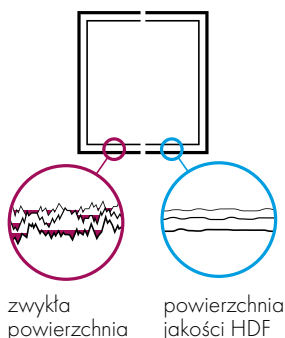

High-Definition Finishing

– idealne powierzchnie na wyciągnięcie ręki

Profile Synego to inwestycja w jakość, która zwraca się poprzez ich łatwiejsze utrzymanie w czystości wyższą wartość nieruchomości, gdyż stolarka prezentuje się dużo lepiej przez wiele lat.

Okna Synego

- głębokość zabudowy 80 mm
- szklenie pakietami do 51 mm
- do 5 punktów antywyważeniowych (zależnie od wymiarów)

Synego HST

SYSTEMY PRZESUWNE

Synego HST

- głębokość zabudowy 190 mm
- szklenie pakietami do 51 mm
- 3 bolce ryglujące w standardzie
- system podnoszono-przesuwny

- głębokość zabudowy 156 mm
- szklenie pakietami do 51 mm
- 3 bolce ryglujące w standardzie

Zyskaj światło, zdobądź przestrzeń. Bez kompromisów.

Systemy przesuwne Synego pozwolą Ci otworzyć wnętrza dla zdrowego, naturalnego światła bez obawy o wyższe rachunki za ogrzewanie lub zmniejszenie bezpieczeństwa domowników.