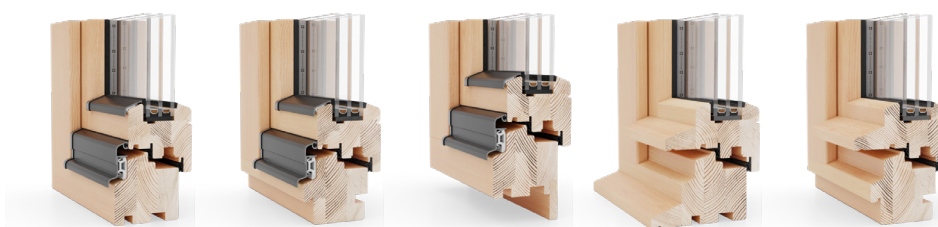

NATURO 80

SYSTEM OKIENNY

Poniższa wartość U_w podana jest dla okna referencyjnego o wymiarach 1230 x 1480 mm z szybą 4one/16Ar/4/16Ar/4one, rodzaj drewna: sosna

80	34-44	3-4	4	2	0,81
głębokość zabudowy [mm]	szklenie pakietami [mm]	warstwy klejonego drewna	warstwy lakieru	uszczelki	U_w dla $U_g = 0,5$ (ramka Ultimate)

Naturo 80 to system drewniany, przeznaczony do wykorzystania w budownictwie energooszczędnym. Ciepłe profile, w połączeniu z pakietami szklenia o szerokości dochodzącej do 44 mm, pozwalają na przygotowanie rozwiązań o dobrych parametrach termicznych i akustycznych.

Okna dostępne są w wersji standardowej, belgijskiej, holenderskiej, renowacyjnej i monoblock. Posiadają także opcję otwieraną na zewnątrz.

Profil standardowy (bez podcicia)

Profil standardowy (z podciciem)

Profil otwierany na zewnątrz (z podciciem)